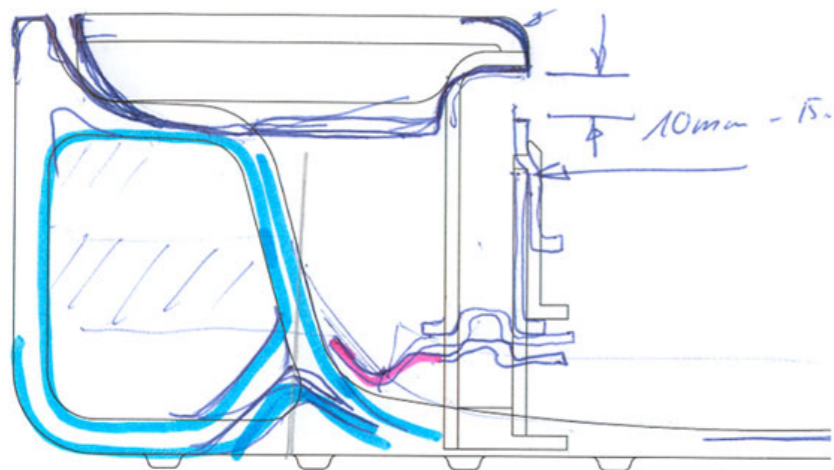

Türspiegel-Handschuhkasten

Kombiabdeckung-Schemm

Stufe

IDÉE

Fremdpartik - Bahnen
im keine
Grenzenhöhe!
- Tür - Bahnen
5-600
auf

→ making the Brand water in the
vgl. UX Leuminofer was 16.2.2011 → „Apparatur Aussen“
Professional Bahn 0/1

IDÉE

MAQUETTE

MAQUETTE

MAQUETTE

Siding plate

PROTOTYPE

PROTOTYPE

PROTOTYPE

**CONCEPT
CAR**

CONCEPT CAR

isometrische Ansicht

wird von uns ausgeschnitten

**CONCEPT
CAR**

**RÉALITÉ
INDUSTRIELLE**

**RÉALITÉ
INDUSTRIELLE**

**RÉALITÉ
INDUSTRIELLE**