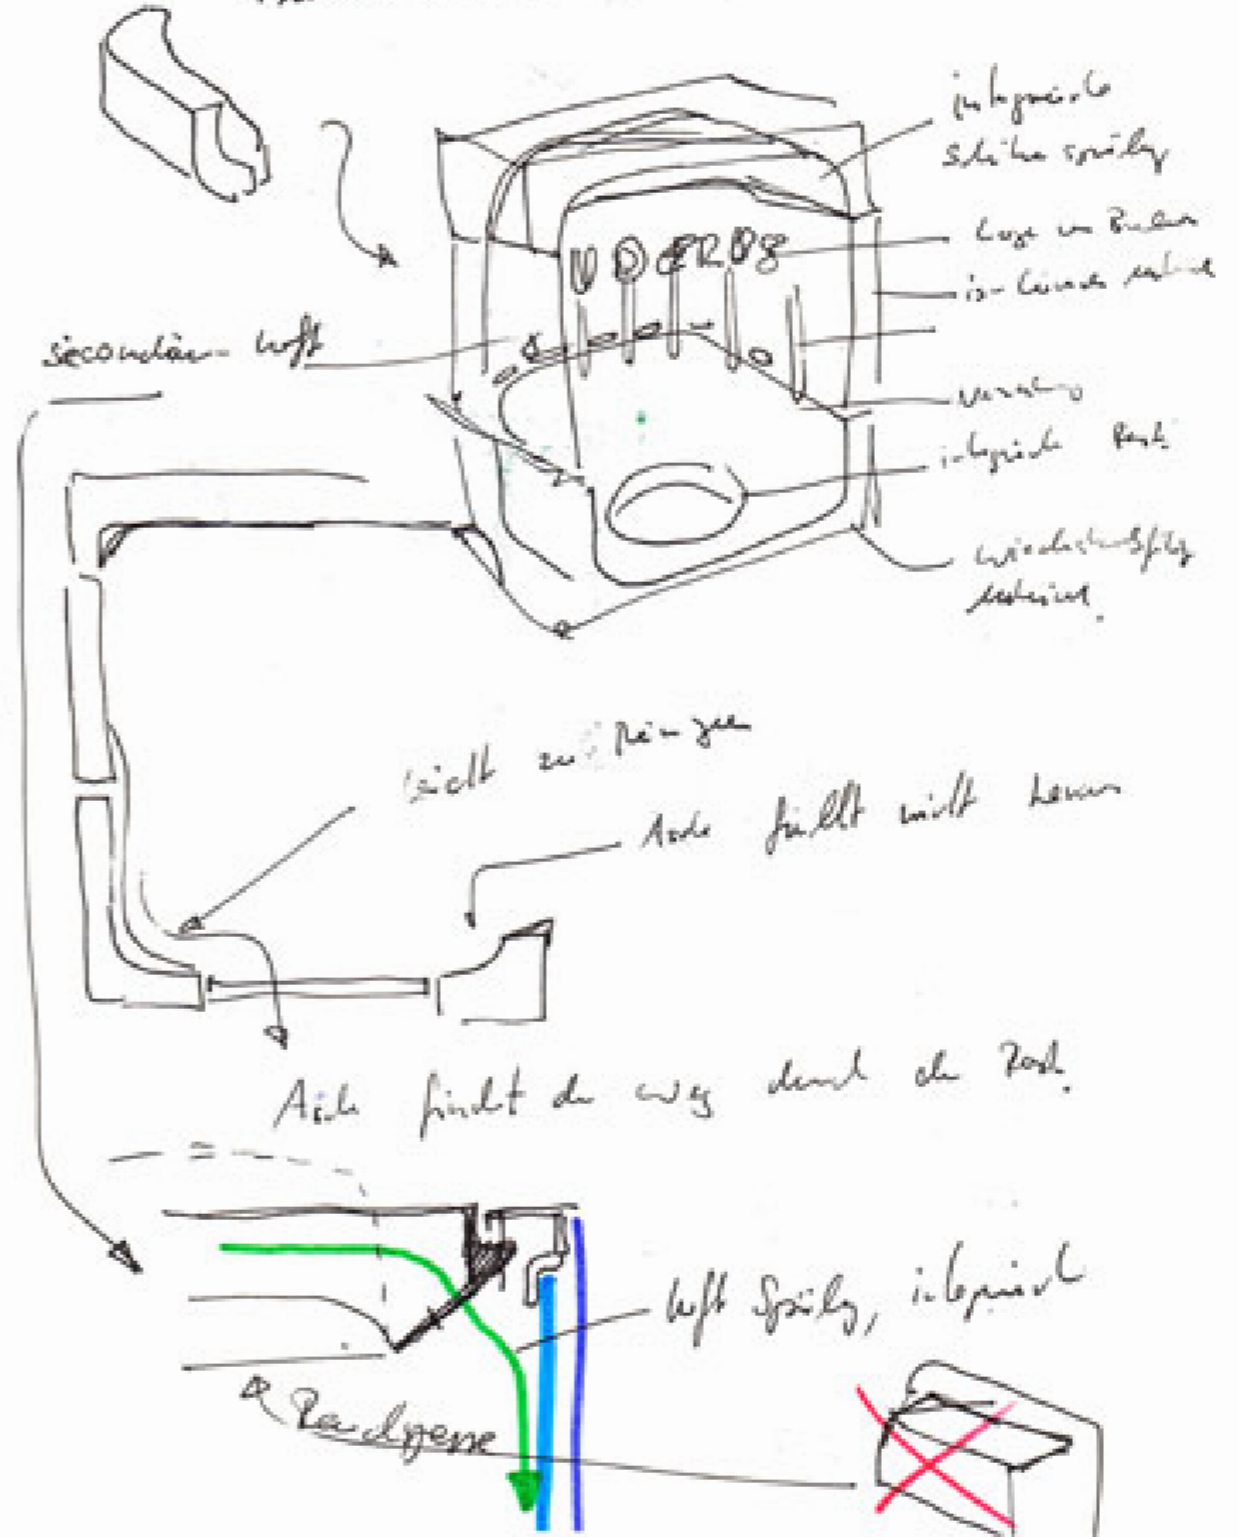

Türspiegel-Handschuhkasten

Kombiabdeckung-Schemm

Stufe

IDÉE

Fremdpartik - Bahnen
im keine
Grenzenhöhe!
- Tür - Bahnen
5-600
auf

→ making the Brand water in the
vgl. UX Leuminofer was 16.2.2011 → „Apparatur Aussen“
Professional Bahn 0/1

IDÉE

MAQUETTE

MAQUETTE

MAQUETTE

Siding plate

PROTOTYPE

PROTOTYPE

PROTOTYPE

**CONCEPT
CAR**

CONCEPT CAR

isometrische Ansicht

wird von uns ausgeschnitten

**CONCEPT
CAR**

**RÉALITÉ
INDUSTRIELLE**

**RÉALITÉ
INDUSTRIELLE**

**RÉALITÉ
INDUSTRIELLE**