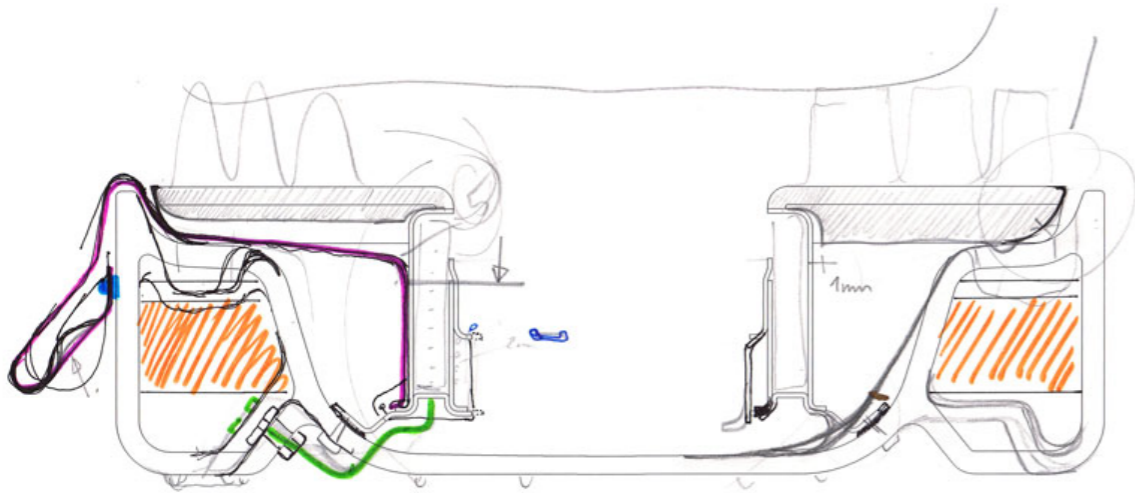

Türspiegel-Handschuhkasten

Kombiabdeckung-Schemm

Stufe

IDÉE

Fremdpartik - Bahnen
im keine
Grenzenhöhe!
- Tür - Bahnen
5-600
auf

→ making the Brand water in the
vgl. UX Leuminofer was 16.2.2011 → „Apparatur Aussen“
Professional Bahn 0/1

IDÉE

MAQUETTE

MAQUETTE

MAQUETTE

Siding plate

PROTOTYPE

PROTOTYPE

PROTOTYPE

**CONCEPT
CAR**

CONCEPT CAR

isometrische Ansicht

wird von uns ausgeschnitten

**CONCEPT
CAR**

**RÉALITÉ
INDUSTRIELLE**

**RÉALITÉ
INDUSTRIELLE**

**RÉALITÉ
INDUSTRIELLE**